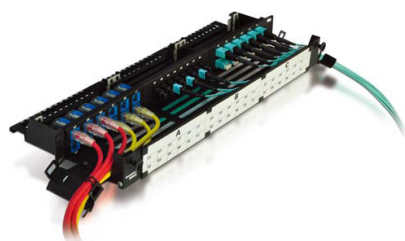

Patch Panel Modular Híbrido Taurus I

CARACTERÍSTICAS CONSTRUTIVAS

Tamanho	1U
Cor	Preto
Categoria	Cat5e, Cat6, LC ou MTP
Capacidade	Capacidade de 3 módulos, até 72F para conector LC, 36 portas para conector RJ45 ou 24 conectores MTP
Acessórios	Com acessórios para instalação, barra guia plástica e guia de gerenciamento
Tipo	Fusão ou Espelhamento Manutenção traseira