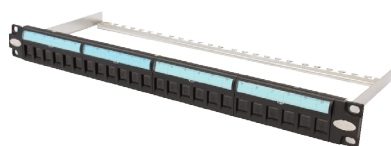

# Patch Panel Modular dust proof

## CARACTERÍSTICAS CONSTRUTIVAS

Tamanho	1U
Cor	Preto
Categoria	Cat 5e, Cat 6 e Cat 6a
Capacidade	24 portas
Acessórios	Com acessórios para instalação, barra guia plástica e guia de gerenciamento
Tipo	Disponível com ou sem conectores Opção de keystone pegasus Blindado ou não blindado