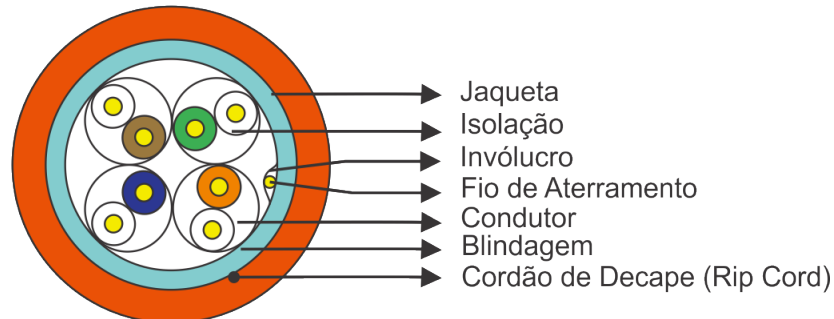

# Cat5e FTP/SFTP

## CARACTERÍSTICAS CONSTRUTIVAS

Construção	4x2 AWG24
Condutor	cobre sólido AWG 24
Isolamento	HDPE
Qtd de vias	4 pares trançados
Invólucro	Fita de AL/PET
Blindagem	Fita de AL/PET + malha trançada
Fio de aterramento	PVC, LSZH ou PE
Jaqueta	Cinza, laranja ou preto
Cores	6,6 mm(SFTP) ou 6,3 mm(FTP)
Diâmetro nominal	7,4 mm