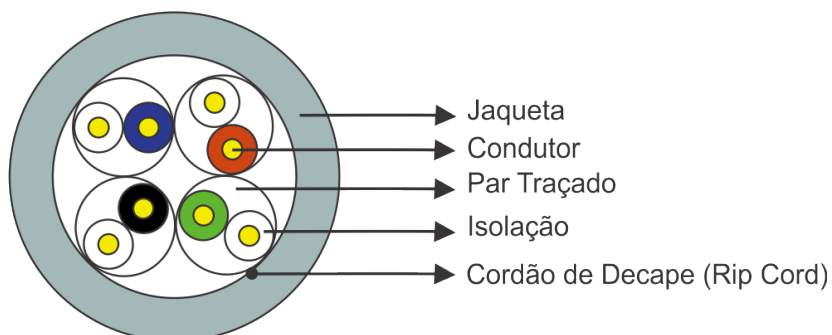

Cat5e UTP

CARACTERÍSTICAS CONSTRUTIVAS

Construção	4x2 AWG24
Condutor	cobre sólido AWG 24
Isolamento	HDPE
Qtd de vias	4 pares trançados
Jaqueta	PVC, LSZH ou PE
Cores	Cinza, laranja ou preto
Diâmetro nominal	5,1 mm

APLICAÇÃO

São aplicáveis às instalações de cabeamento estruturado transmitindo sinais de voz, dados e vídeo, suporta aplicações de banda larga atuais.

VoIP

ISDN

Token ring

100 Mbps TP-PMD

Vídeo digital e analógico

TR-16 ativo e passivo

155Mbit/ 622Mbit ATM

10Base-T / 100Base-TX Fast / 1000Base-T Ethernet

INFORMAÇÕES PARA PEDIDO

Cabo UTP Cat5e outdoor, PE, 305m/ caixa

Cabo UTP Cat5e indoor, CM, 305m/ caixa

Cabo UTP Cat5e indoor, LSZH, 305m/ caixa