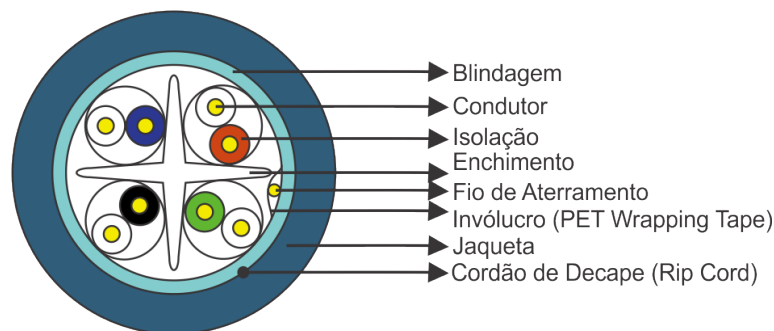

## CARACTERÍSTICAS CONSTRUTIVAS

Construção	4x2 AWG23
Condutor	cobre sólido AWG 23
Isolamento	HDPE
Qtd de vias	4 pares trançados
Invólucro	Fita de PET
Blindagem	Fita de AL/PET
Fio de aterramento	Cobre estanhado AWG23
Jaqueta	PVC, LSZH ou PE
Cores	Cinza, laranja ou preto
Diâmetro nominal	7,4 mm