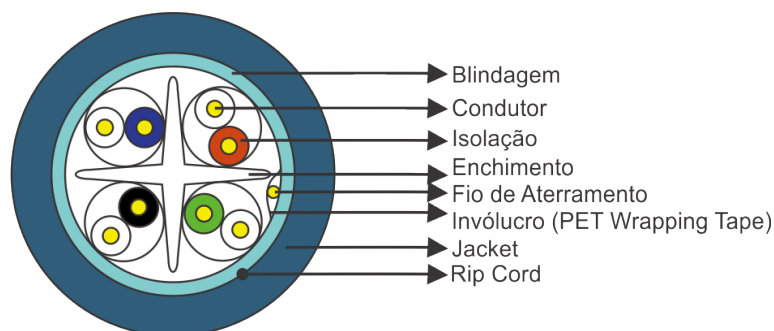

Cat6a FTP

CARACTERÍSTICAS CONSTRUTIVAS

Construção	4x2 AWG23
Condutor	cobre sólido AWG 23
Isolamento	HDPE
Qtd de vias	4 pares trançados
Invólucro	Fita de PET
Blindagem	Fita de AL/PET
Fio de aterramento	Cobre estanhado AWG23
Jaqueta	PVC, LSZH ou PE
Cores	Cinza, roxo ou preto
Diâmetro nominal	7,8 ~ 9,5 mm

VoIP

ISDN

Token ring

100 Mbps TP-PMD

Vídeo digital e analógico

TR-16 ativo e passivo

155Mbit/ 622Mbit /1,2 Gbit ATM

10Base-T / 100Base-TX Fast / 1000Base-T/TX Gigabit Ethernet /